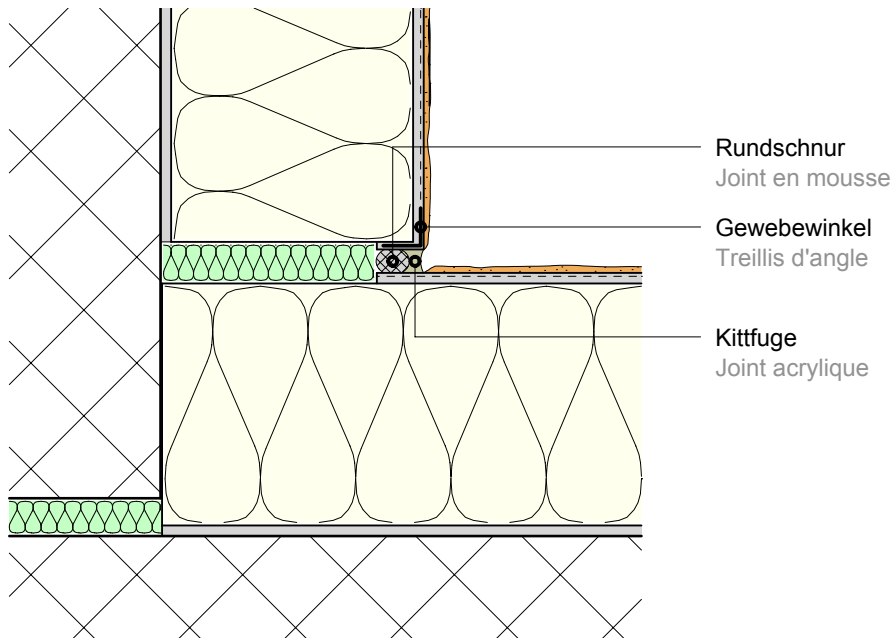

9.2 Fuge eben und Fuge innen mit Kitt

9.2 Joint uni et joint intérieur avec mastic

Innen / Intérieur

Eben / Lisse

Dieses Ausführungsdetail ist rein informativer Natur und entspricht unserem derzeitigen Kenntnisstand. Es ist lediglich ein allgemeiner Hinweis und berücksichtigt nicht den konkreten Anwendungsfall. Es gelten unsere Allgemeinen Geschäftsbedingungen. Änderungen bleiben jederzeit vorbehalten. Ersetzt alle früheren Ausführungsdetails. Die aktuellen Informationen finden Sie unter www.greutol.ch.