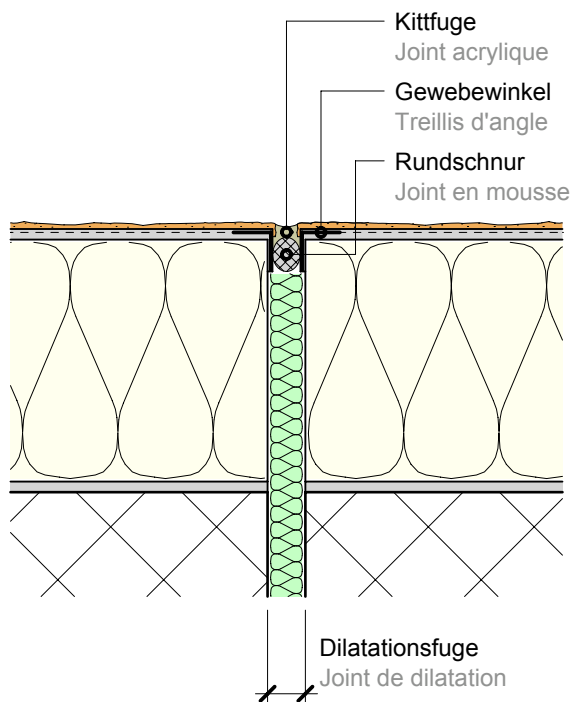

9.2 Fuge eben und Fuge innen mit Kitt

9.2 Joint uni et joint intérieur avec mastic

Innen / Intérieur

Eben / Lisse

Dieses Ausführungsdetail ist rein informativer Natur und entspricht unserem derzeitigen Kenntnisstand. Es ist lediglich ein allgemeiner Hinweis und berücksichtigt nicht den konkreten Anwendungsfall. Es gelten unsere Allgemeinen Geschäftsbedingungen. Änderungen bleiben jederzeit vorbehalten. Ersetzt alle früheren Ausführungsdetails. Die aktuellen Informationen finden Sie unter www.greutol.ch.